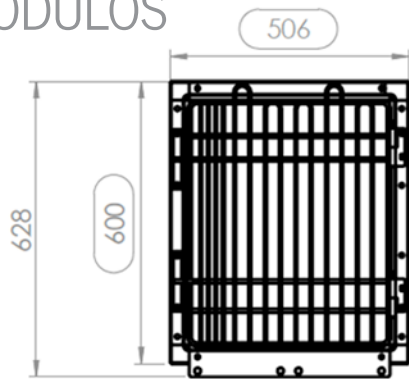

Total: 1220 x 720 x 1550 mm

JAULAS INOX

Configura la jaula que necesitas

¿Prefieres una configuración personalizada?

JAULAS SIMPLES

ancho x fondo x alto (mm)

Jl010101 506 x 720 x 600 - derecha

Jl010102 506 x 720 x 600 - izquierda

Jl010103 610 x 720 x 600 - derecha

Jl010104 610 x 720 x 600 - izquierda

JAULAS DOBLES

ancho x fondo x alto (mm)

Jl010201 1012 x 720 x 600/ 1 divisor

Jl010202 1220 x 720 x 600/ 1 divisor

Jl010203 1220 x 720 x 760/ 1 divisor

Jl010204 1520 x 720 x 910/ 1 divisor

Jl010205 1830 x 720 x 910 / 1 divisor

BASES RODABLES

ancho x fondo x alto (mm)

Jl010301 1220 x 720 x 190

Jl010302 1520 x 720 x 190

Jl010303 1830 x 720 x 190

JAULAS INOX

MEDIDAS MÓDULOS

JI010101
JI010102

JI010103
JI010104

JI010201

JI010202

JAULAS INOX

MEDIDAS MÓDULOS

Jl010203