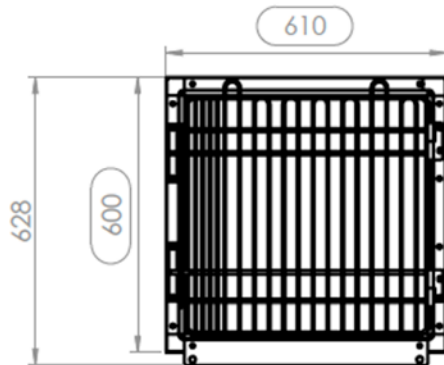

Total: 1220 x 720 x 1550 mm

JAULAS INOX

Configura la jaula que necesitas

¿Prefieres una configuración personalizada?

JAULAS SIMPLES

ancho x fondo x alto (mm)

Jl010101 506 x 720 x 600 - derecha

Jl010102 506 x 720 x 600 - izquierda

Jl010103 610 x 720 x 600 - derecha

Jl010104 610 x 720 x 600 - izquierda

JAULAS DOBLES

ancho x fondo x alto (mm)

Jl010201 1012 x 720 x 600/ 1 divisor

Jl010202 1220 x 720 x 600/ 1 divisor

Jl010203 1220 x 720 x 760/ 1 divisor

Jl010204 1520 x 720 x 910/ 1 divisor

Jl010205 1830 x 720 x 910 / 1 divisor

BASES RODABLES

ancho x fondo x alto (mm)

Jl010301 1220 x 720 x 190

Jl010302 1520 x 720 x 190

Jl010303 1830 x 720 x 190

JAULAS INOX

MEDIDAS MÓDULOS

JI010101
JI010102

JI010103
JI010104

JI010201

JI010202

JAULAS INOX

MEDIDAS MÓDULOS

Jl010203