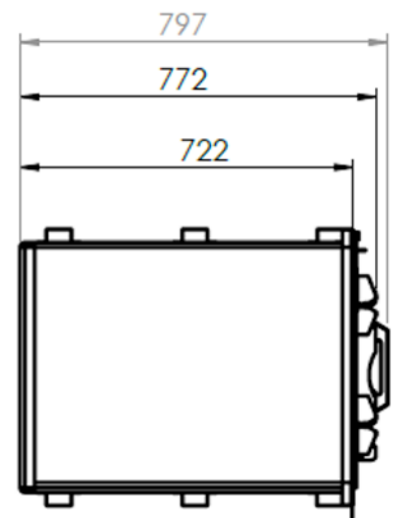

Total: 1220 x 720 x 1550 mm

JAULAS INOX

Configura la jaula que necesitas

¿Prefieres una configuración personalizada?

JAULAS SIMPLES

ancho x fondo x alto (mm)

Jl010101 506 x 720 x 600 - derecha

Jl010102 506 x 720 x 600 - izquierda

Jl010103 610 x 720 x 600 - derecha

Jl010104 610 x 720 x 600 - izquierda

JAULAS DOBLES

ancho x fondo x alto (mm)

Jl010201 1012 x 720 x 600/ 1 divisor

Jl010202 1220 x 720 x 600/ 1 divisor

Jl010203 1220 x 720 x 760/ 1 divisor

Jl010204 1520 x 720 x 910/ 1 divisor

Jl010205 1830 x 720 x 910 / 1 divisor

BASES RODABLES

ancho x fondo x alto (mm)

Jl010301 1220 x 720 x 190

Jl010302 1520 x 720 x 190

Jl010303 1830 x 720 x 190

JAULAS INOX

MEDIDAS MÓDULOS

JI010101
JI010102

JI010103
JI010104

JI010201

JI010202

JAULAS INOX

MEDIDAS MÓDULOS

Jl010203