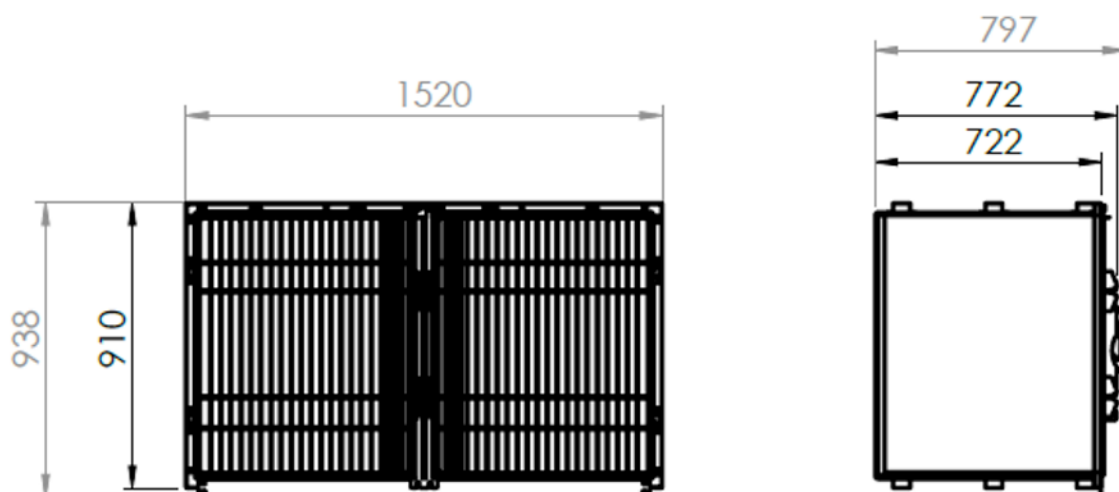

JAULAS INOX

MEDIDAS MÓDULOS

Jl010203

Jl010204

Jl010205