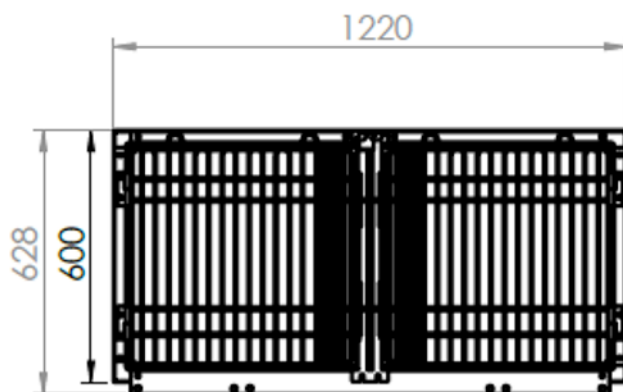

Total: 1830 x 720 x 1700 mm

INOX 3

JI010104 SIMPLE izquierda
JI010103 SIMPLE derecha

JI010203 DOBLE 1 divisor

Esta configuración contiene:

ancho x fondo x alto (mm)

JI010203 1220 x 720 x 760
JI010103 610 x 720 x 600 derecha
JI010104 610 x 720 x 600 izquierda
JI010301 1220 x 720 x 190 base

Total: 1220 x 720 x 1550 mm

JAULAS INOX

Configura la jaula que necesitas

¿Prefieres una configuración personalizada?

JAULAS SIMPLES

ancho x fondo x alto (mm)

Jl010101 506 x 720 x 600 - derecha

Jl010102 506 x 720 x 600 - izquierda

Jl010204 1520 x 720 x 910/ 1 divisor

Jl010205 1830 x 720 x 910 / 1 divisor

BASES RODABLES

ancho x fondo x alto (mm)

Jl010301 1220 x 720 x 190

Jl010302 1520 x 720 x 190

Jl010303 1830 x 720 x 190

JAULAS INOX

MEDIDAS MÓDULOS

JI010101
JI010102

JI010103
JI010104

JI010201

JI010202

JAULAS INOX

MEDIDAS MÓDULOS

Jl010203