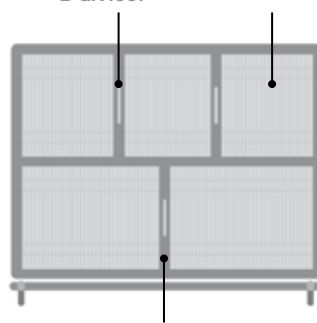

INOX 1

JI010201 DOBLE 1 divisor
JI010101 SIMPLE derecha

JI010204 DOBLE 1 divisor

Esta configuración contiene:

ancho x fondo x alto (mm)

JI010204 1520 x 720 x 910
JI010201 1012 x 720 x 600
JI010101 506 x 720 x 600 derecha
JI010302 1520 x 720 x 190 base

Total: 1520 + 720 + 1700 mm

INOX 2

JI010202 DOBLE 1 divisor
JI010103 SIMPLE derecha

JI010205 DOBLE 1 divisor

Esta configuración contiene:

ancho x fondo x alto (mm)

JI010205 1830 x 720 x 910
JI010202 1220 x 720 x 600
JI010103 610 x 720 x 600 derecha
JI010303 1830 x 720 x 190 base

Total: 1830 x 720 x 1700 mm

INOX 3

JI010104 SIMPLE izquierda
JI010103 SIMPLE derecha

JI010203 DOBLE 1 divisor

Esta configuración contiene:

ancho x fondo x alto (mm)

JI010203 1220 x 720 x 760
JI010103 610 x 720 x 600 derecha
JI010104 610 x 720 x 600 izquierda
JI010301 1220 x 720 x 190 base