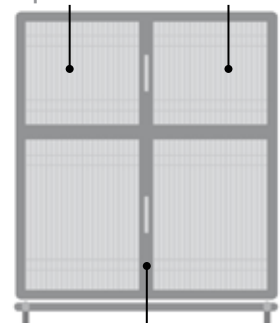

INOX 1

JI010201 DOBLE 1 divisor
JI010101 SIMPLE derecha

JI010204 DOBLE 1 divisor

Esta configuración contiene:

ancho x fondo x alto (mm)

JI010204 1520 x 720 x 910
JI010201 1012 x 720 x 600
JI010101 506 x 720 x 600 derecha
JI010302 1520 x 720 x 190 base

Total: 1520 + 720 + 1700 mm

INOX 2

JI010202 DOBLE 1 divisor
JI010103 SIMPLE derecha

JI010205 DOBLE 1 divisor

Esta configuración contiene:

ancho x fondo x alto (mm)

JI010205 1830 x 720 x 910
JI010202 1220 x 720 x 600
JI010103 610 x 720 x 600 derecha
JI010303 1830 x 720 x 190 base

Total: 1830 x 720 x 1700 mm

INOX 3

JI010104 SIMPLE izquierda
JI010103 SIMPLE derecha

JI010203 DOBLE 1 divisor

Esta configuración contiene:

ancho x fondo x alto (mm)

JI010203 1220 x 720 x 760
JI010103 610 x 720 x 600 derecha
JI010104 610 x 720 x 600 izquierda
JI010301 1220 x 720 x 190 base

Total: 1220 x 720 x 1550 mm

JAULAS INOX

Configura la jaula que necesitas

¿Prefieres una configuración personalizada?

JAULAS SIMPLES

ancho x fondo x alto (mm)

Jl010101 506 x 720 x 600 - derecha

Jl010102 506 x 720 x 600 - izquierda