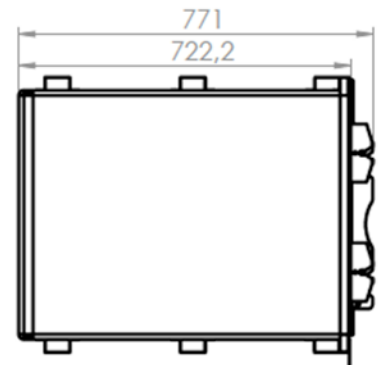

JI010103
JI010104