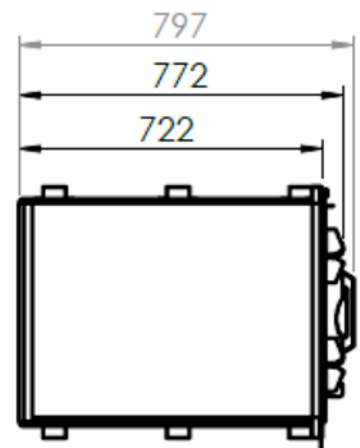

Total: 1220 x 720 x 1550 mm

JAULAS INOX

Configura la jaula que necesitas

¿Prefieres una configuración personalizada?

JAULAS SIMPLES

ancho x fondo x alto (mm)

Jl010101 506 x 720 x 600 - derecha

Jl010102 506 x 720 x 600 - izquierda

Jl010103 610 x 720 x 600 - derecha

Jl010104 610 x 720 x 600 - izquierda

JAULAS DOBLES

ancho x fondo x alto (mm)

Jl010201 1012 x 720 x 600/ 1 divisor

Jl010202 1220 x 720 x 600/ 1 divisor

Jl010203 1220 x 720 x 760/ 1 divisor

Jl010204 1520 x 720 x 910/ 1 divisor

Jl010205 1830 x 720 x 910 / 1 divisor

BASES RODABLES

ancho x fondo x alto (mm)

Jl010301 1220 x 720 x 190

Jl010302 1520 x 720 x 190

Jl010303 1830 x 720 x 190

JAULAS INOX

MEDIDAS MÓDULOS

JI010101
JI010102

JI010103
JI010104

JI010201

JI010202

JAULAS INOX

MEDIDAS MÓDULOS

Jl010203