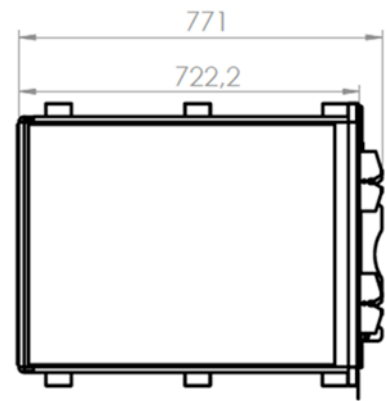

JAULAS INOX

MEDIDAS MÓDULOS

JI010101
JI010102