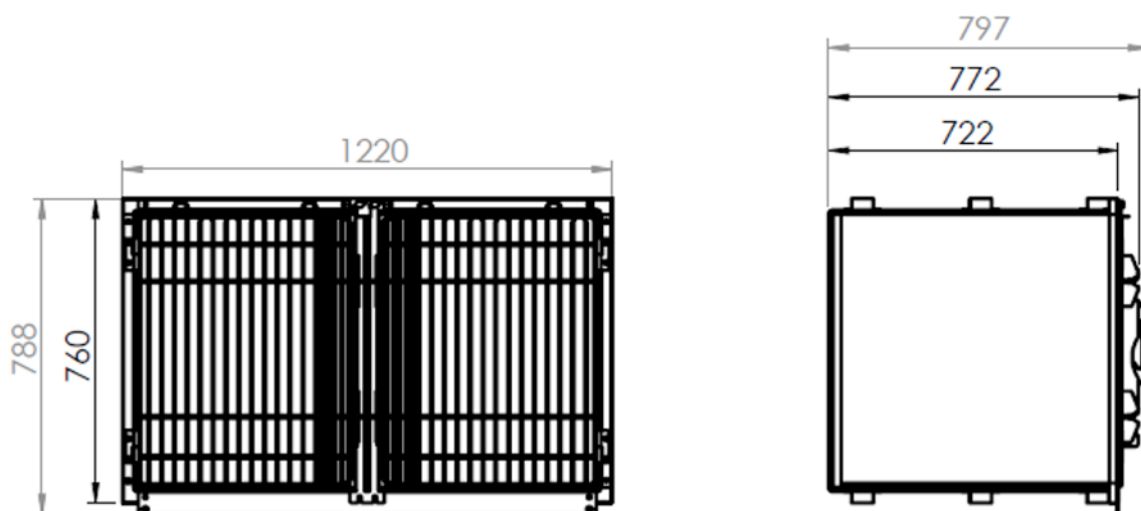

Total: 1220 x 720 x 1550 mm

JAULAS INOX

Configura la jaula que necesitas

¿Prefieres una configuración personalizada?

JAULAS SIMPLES

ancho x fondo x alto (mm)

Jl010101 506 x 720 x 600 - derecha

Jl010102 506 x 720 x 600 - izquierda

Jl010103 610 x 720 x 600 - derecha

Jl010104 610 x 720 x 600 - izquierda

JAULAS DOBLES

ancho x fondo x alto (mm)

Jl010201 1012 x 720 x 600/ 1 divisor

Jl010202 1220 x 720 x 600/ 1 divisor

Jl010203 1220 x 720 x 760/ 1 divisor

Jl010204 1520 x 720 x 910/ 1 divisor

Jl010205 1830 x 720 x 910 / 1 divisor

BASES RODABLES

ancho x fondo x alto (mm)

Jl010301 1220 x 720 x 190

Jl010302 1520 x 720 x 190

Jl010303 1830 x 720 x 190

JAULAS INOX

MEDIDAS MÓDULOS

JI010101
JI010102

JI010103
JI010104

JI010201

JI010202

JAULAS INOX

MEDIDAS MÓDULOS

Jl010203