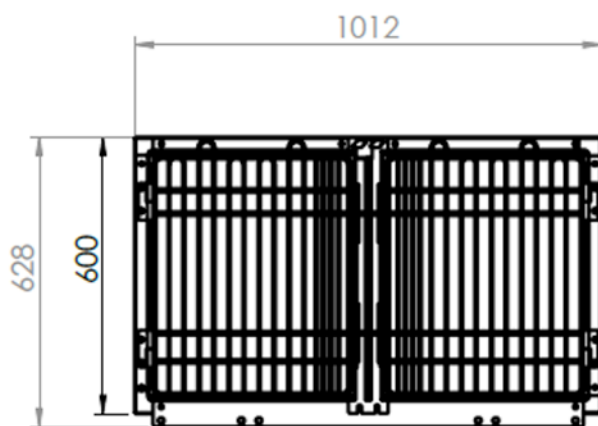

Total: 1830 x 720 x 1700 mm

INOX 3

JI010104 SIMPLE izquierda
JI010103 SIMPLE derecha

JI010203 DOBLE 1 divisor

Esta configuración contiene:

ancho x fondo x alto (mm)

JI010203 1220 x 720 x 760
JI010103 610 x 720 x 600 derecha
JI010104 610 x 720 x 600 izquierda
JI010301 1220 x 720 x 190 base

Total: 1220 x 720 x 1550 mm

JAULAS INOX

Configura la jaula que necesitas

¿Prefieres una configuración personalizada?

JAULAS SIMPLES

ancho x fondo x alto (mm)

Jl010101 506 x 720 x 600 - derecha

Jl010102 506 x 720 x 600 - izquierda

Jl010204 1520 x 720 x 910/ 1 divisor

Jl010205 1830 x 720 x 910 / 1 divisor

BASES RODABLES

ancho x fondo x alto (mm)

Jl010301 1220 x 720 x 190

Jl010302 1520 x 720 x 190

Jl010303 1830 x 720 x 190

JAULAS INOX

MEDIDAS MÓDULOS

JI010101
JI010102

JI010103
JI010104

JI010201

JI010202

JAULAS INOX

MEDIDAS MÓDULOS

Jl010203