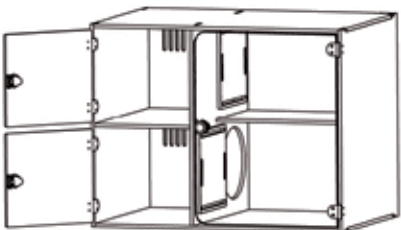

MÓDULO SUITE 3 ESPACIOS

2 puertas opacas
+ puerta policarbonato
SG030002

Privacidad total

Con tres compartimentos independientes, Popa Suites ofrece un espacio adaptado para la estancia, la comida y las necesidades del gato. Cada compartimento es de acceso independiente, garantizando el bienestar del paciente sin contacto directo.