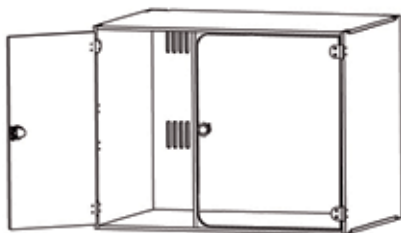

POPA SUITES

Configura el espacio a tu manera

Nuestra Popa Suite está diseñada para ofrecer más confort a los gatos hospitalizados y mayor seguridad para el veterinario. Su estructura ayuda a reducir el estrés postoperatorio, mejorando la recuperación del paciente. Su sistema de espacios independientes permite aislar al paciente cuando es necesario, y su material es altamente resistente a abrasiones, manchas y calor. Elige entre los diferentes módulos disponibles para configurar tu Popa Suite según las necesidades de tu clínica.

Sello Cat Friendly Clinic:

Silver Standard para hospitalización >24 horas

+ **Gold** Standard para hospitalización ≤24 horas

MÓDULO BASIC 1 ESPACIO

1 puerta opaca
+ puerta policarbonato
SG030106

Sencilla, económica y funcional

Un único compartimento que combina amplitud y libertad. Perfecto para que el gato se mueva con comodidad y sea visible, incluso si busca resguardarse. La puerta opaca actúa como un semi refugio, creando un ambiente más tranquilo y seguro.