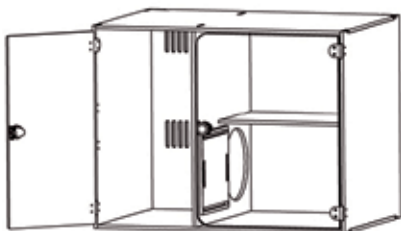

MÓDULO SUITE 2 ESPACIOS

1 puerta opaca
+ puerta policarbonato
SG030001

Protección garantizada

Dos compartimentos independientes ofrecen total flexibilidad para la estancia, la comida o las necesidades. Acceso separado a cada uno, asegurando que el paciente esté siempre tranquilo y en profesional, protegido.