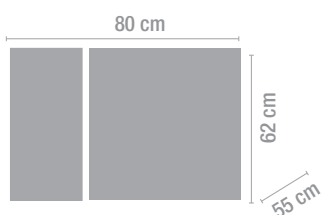

Todos los módulos tienen el mismo tamaño, lo que te permite combinarlos como desees.

80 x 57 x 62 cm (An x F x Al)

POPA
Suites

Todos los módulos tienen el mismo tamaño, lo que te permite combinarlos como desees.